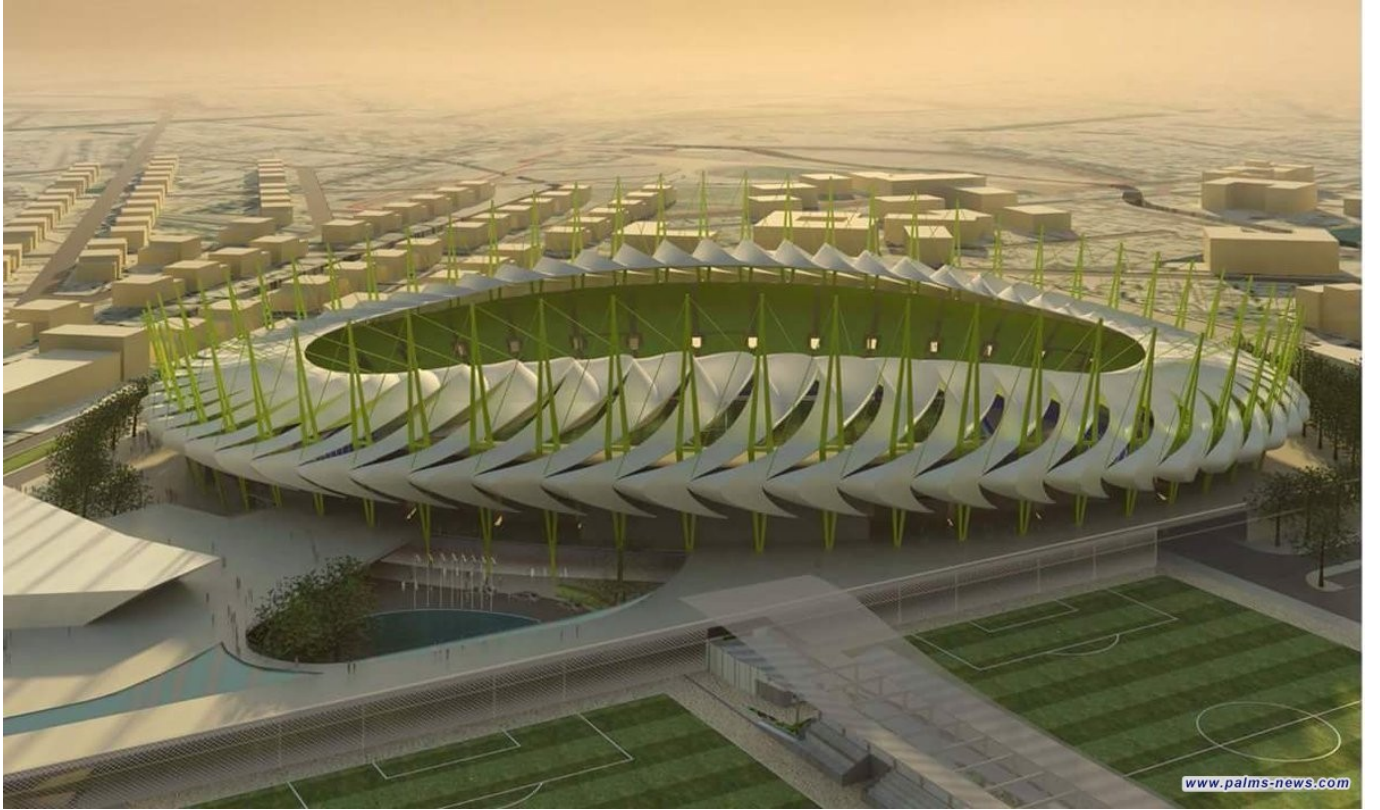

نخيل نيوز

لجنة المسابقات في الاتحاد الخليجي تقرر إقامة النصف النهائي للبطولة بملعبين

نخيل نيوز | البصرة

قررت لجنة المسابقات في الاتحاد الخليجي لكرة القدم اليوم الجمعة، الثالث عشر من يناير، عن إقامة مباريات الدور النصف النهائي لبطولة خليجي 25 في البصرة على ملعبين.

حيث سيحتض ملعب جذع النخلة النصف النهائي الأول بين منتخبى "العراق و قطر"، بينما يقام لنصف النهائي الثاني بين "البحرين وعمان" على ملعب الميناء الاولمبي.

www.palms-news.com